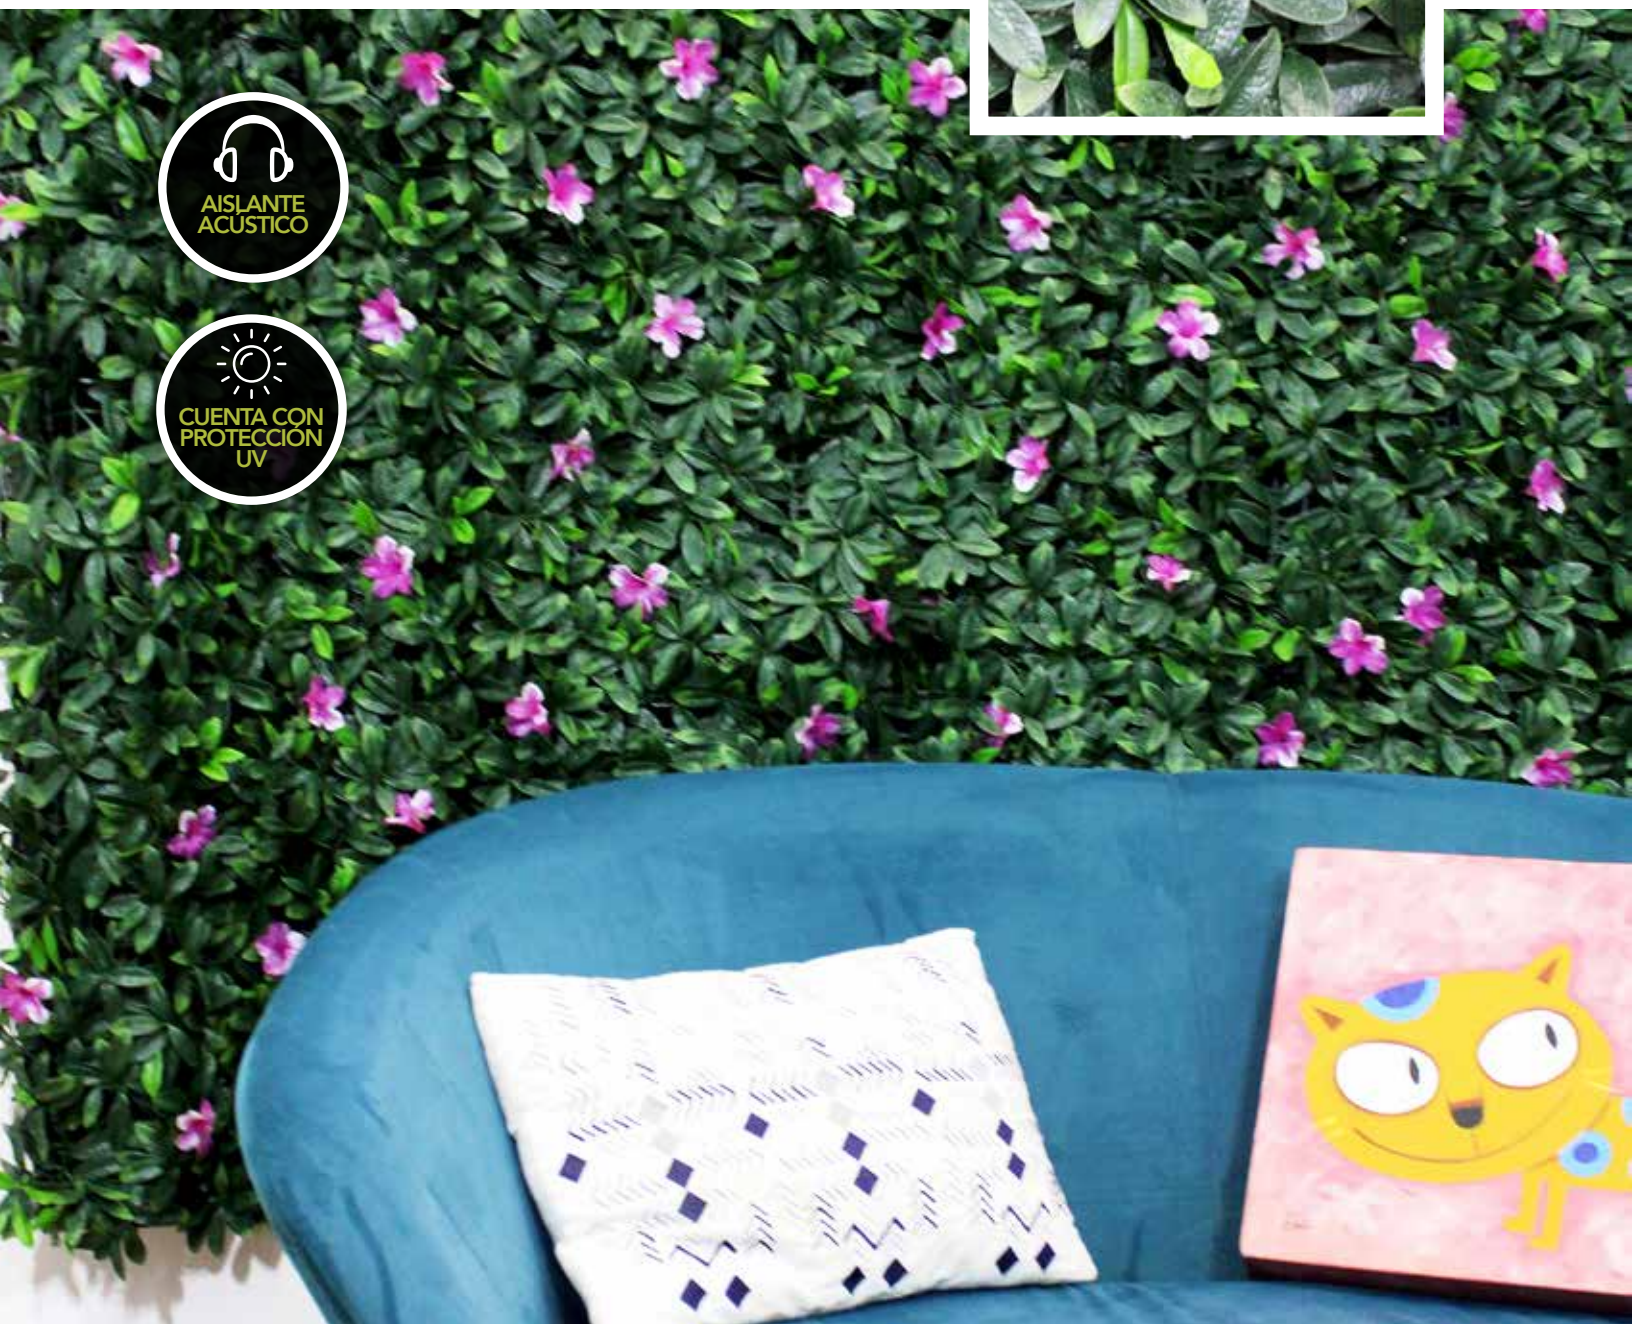

AISLANTE
ACÚSTICO

CUENTA CON
PROTECCIÓN
UV