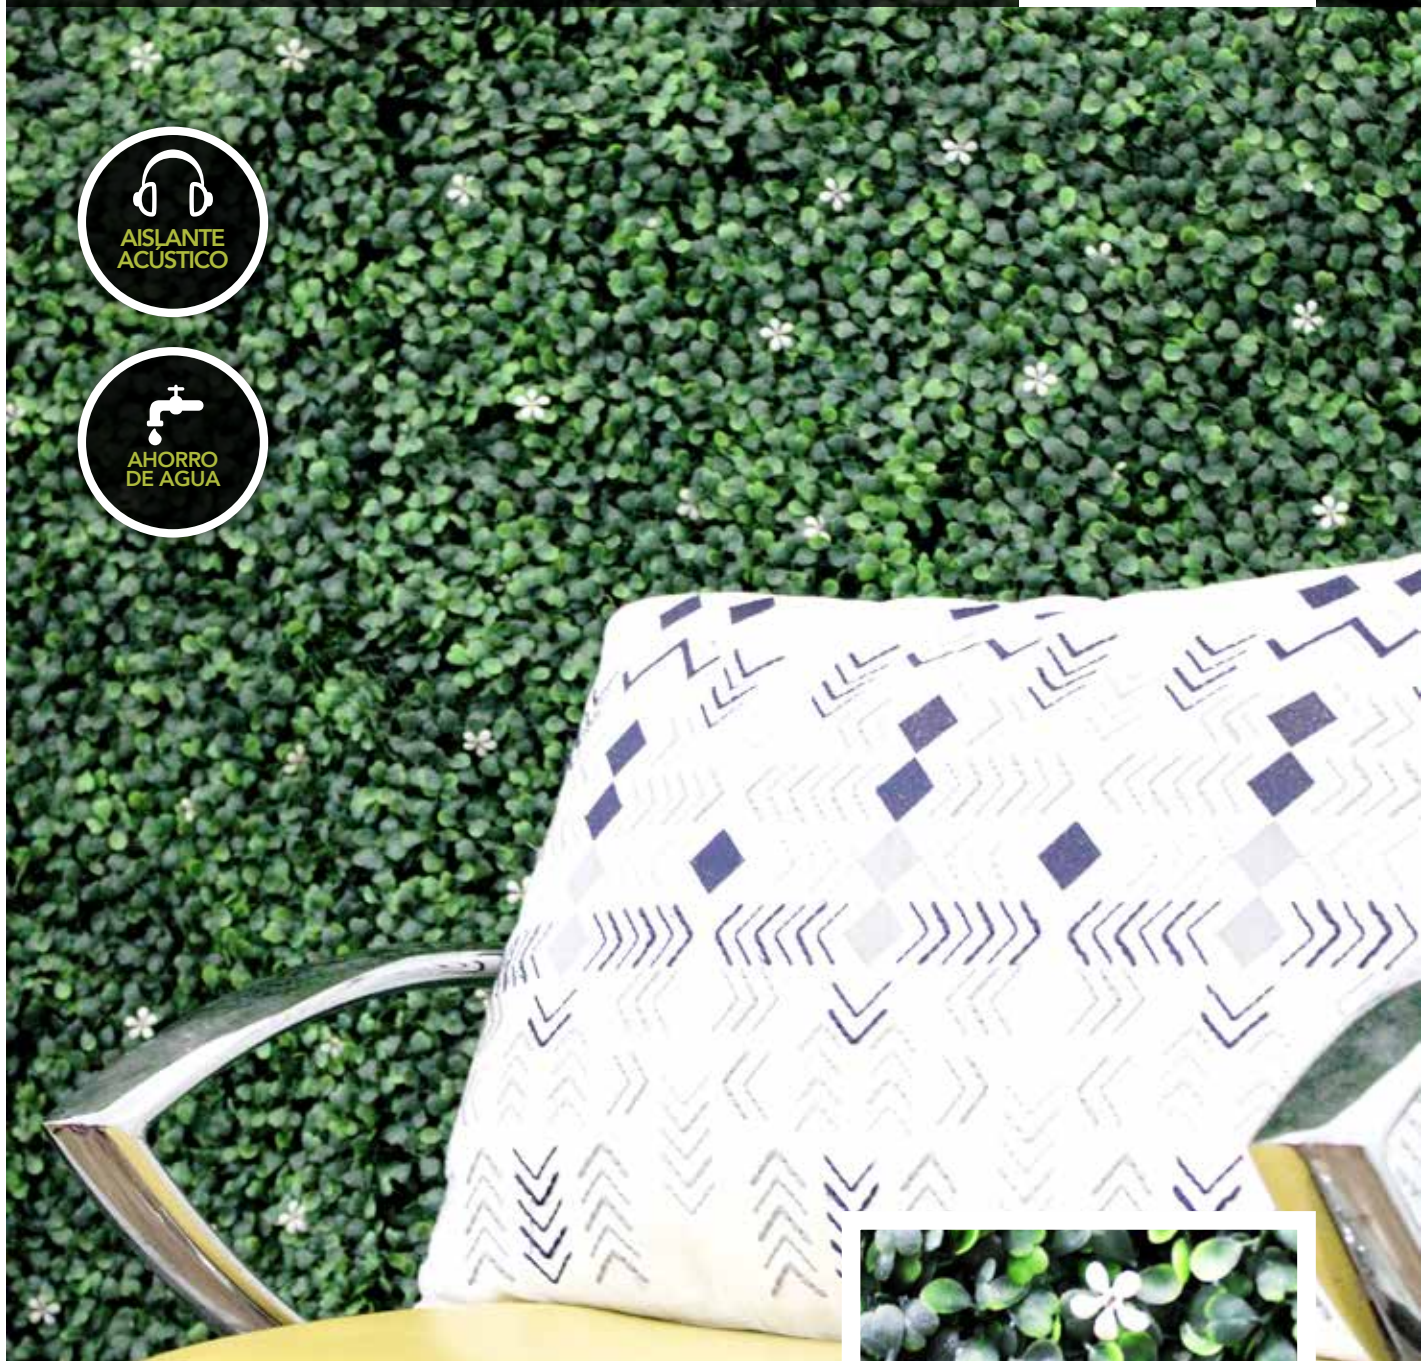

COMPOSICIÓN Polietileno	TRANSPARENCIA 3 por ciento	MEDIDA 1 metro por 1 metro
ESPESOR 5 centímetros	PESO/PIEZA 3.0 kilogramos	

JAZMÍN

Flores pequeñas con tonos blancos y mezcla de verde, para espacios donde se desee discreción pero al mismo tiempo resaltar un muro.